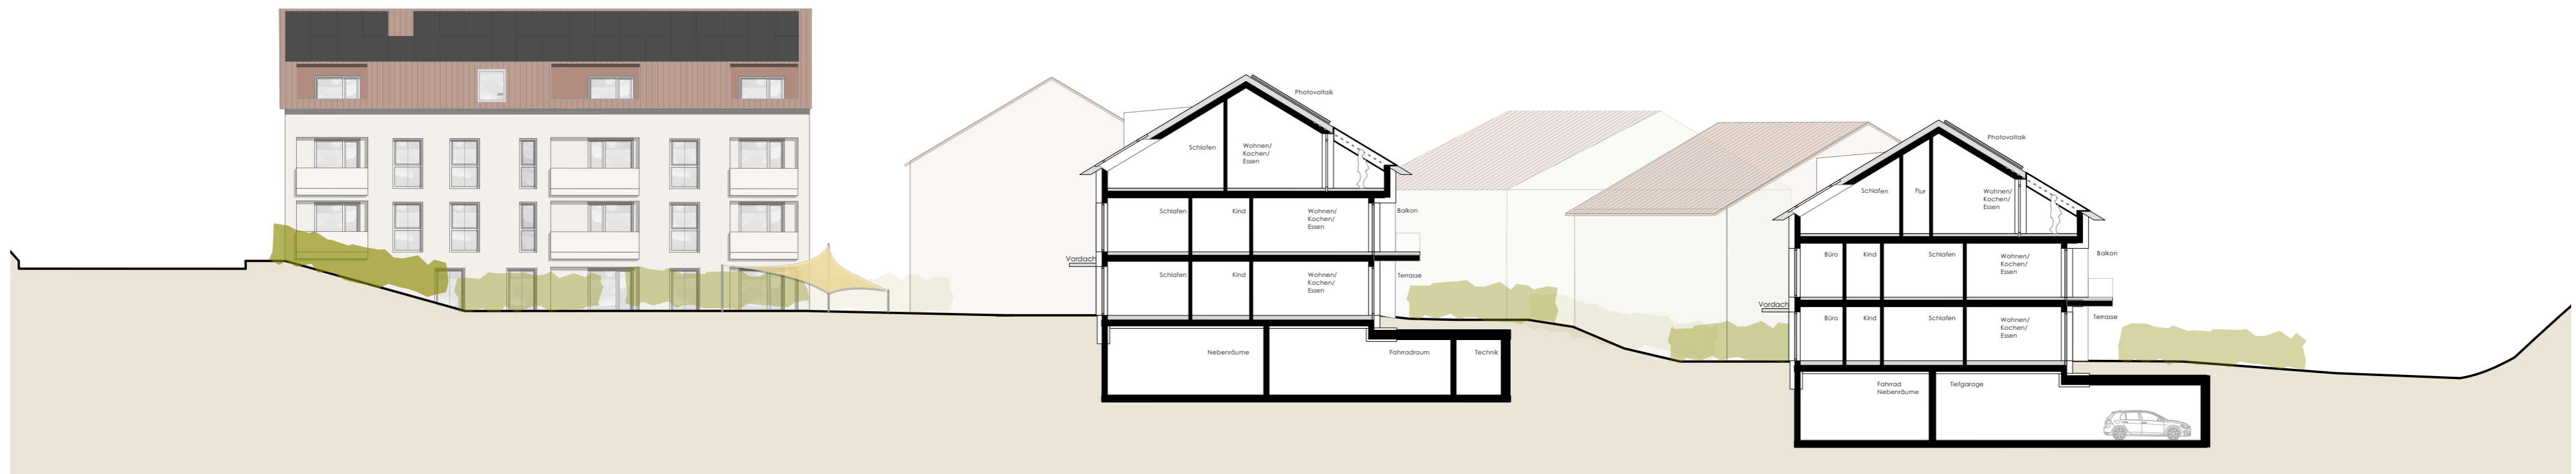

ANSICHT WEST

ZOLL

ARCHITEKTEN
STADTPLANER