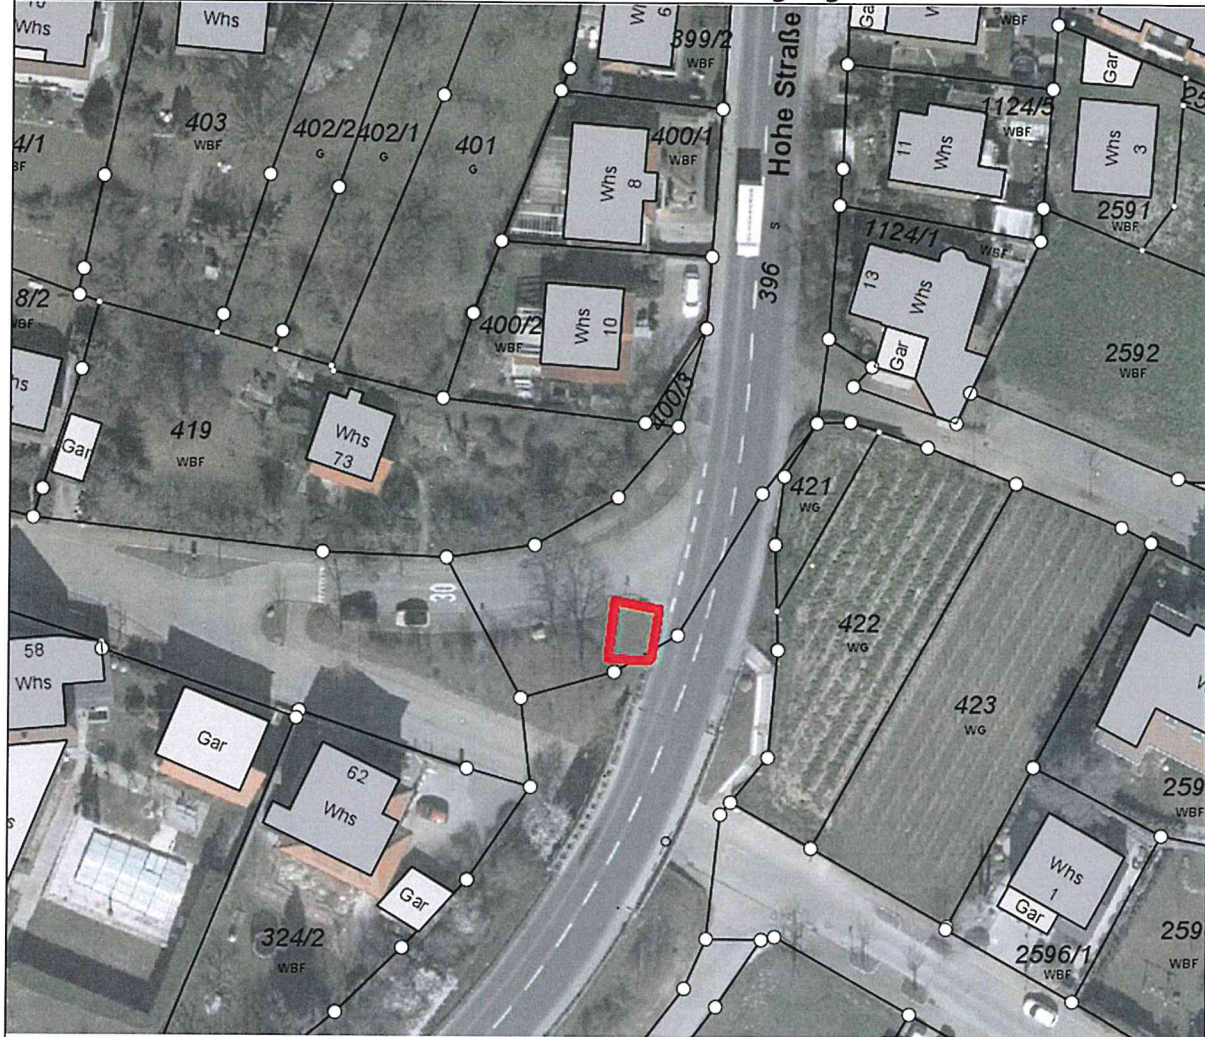

Plakatierungsstandorte

Werbeträger bis Größe DIN A 0:

1. städtische Grünfläche Bahnhofstraße / L 1103

Plakatierungsstandorte

Werbeträger bis Größe DIN A 0:

2. städtische Grünfläche am Kreisverkehr(L 1103/Kiesstraße) , westliche Seite bei der Bank

Plakatierungsstandorte

Werbeträger bis Größe DIN A 0:

3. Stuttgarter Straße, stadtauswärts, rechte Seite auf der Plakatierungstafel

Plakatierungsstandorte

Werbeträger bis Größe DIN A 0:

4. B 27 / Heilbronner Straße, gegenüber der Firma Zirk

Plakatierungsstandorte

Werbeträger bis Größe DIN A 0:

5. Städtische Grünfläche Mühltostraße bei der Abzweigung B 27/ Hohe Straße

Plakatierungsstandorte

Werbeträger bis Größe DIN A 0:

6. Städtische Grünfläche Am Forchenwald von der B 27 kommend