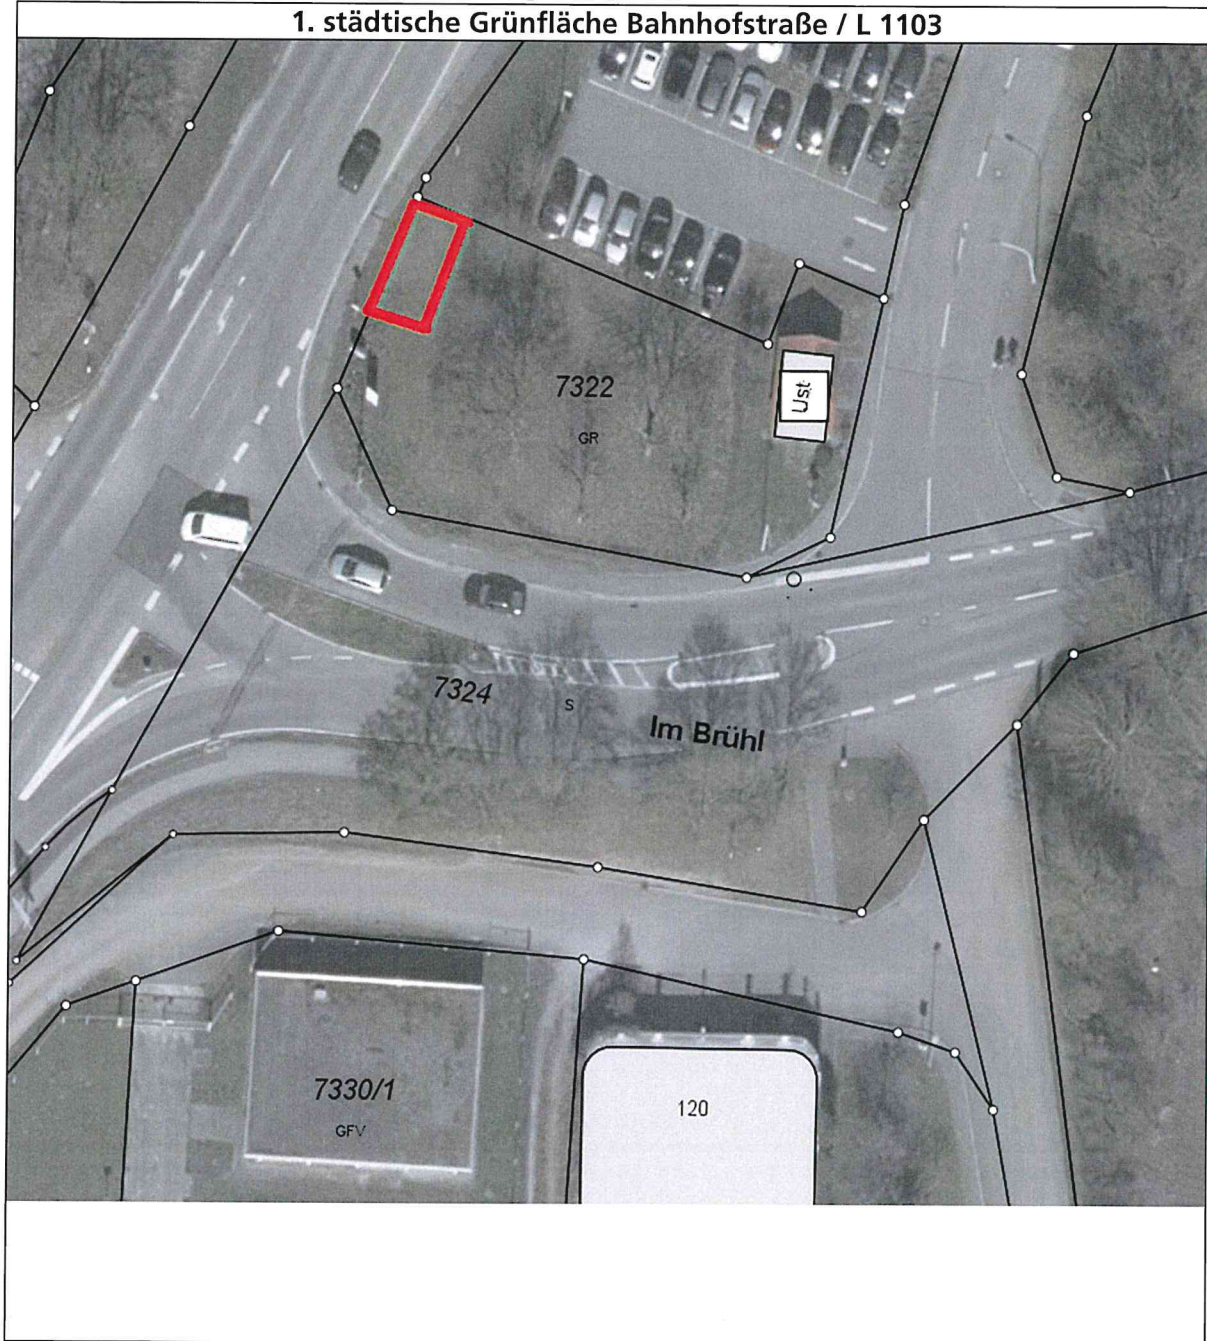

Plakatierungsstandorte

Werbeträger bis Größe DIN A 0:

1. städtische Grünfläche Bahnhofstraße / L 1103

Plakatierungsstandorte

Werbeträger bis Größe DIN A 0:

2. städtische Grünfläche am Kreisverkehr(L 1103/Kiesstraße) , westliche Seite bei der Bank

Plakatierungsstandorte

Werbeträger bis Größe DIN A 0:

3. Stuttgarter Straße, stadtauswärts, rechte Seite auf der Plakatierungstafel

Plakatierungsstandorte

Werbeträger bis Größe DIN A 0:

4. B 27 / Heilbronner Straße, gegenüber der Firma Zirk

Plakatierungsstandorte

Werbeträger bis Größe DIN A 0:

5. Städtische Grünfläche Mühltostraße bei der Abzweigung B 27/ Hohe Straße

Plakatierungsstandorte

Werbeträger bis Größe DIN A 0:

6. Städtische Grünfläche Am Forchenwald von der B 27 kommend

Plakatierungsstandorte

Werbeträger bis Größe DIN A 0:

7. Neckaruferweg am Parkplatz gegenüber Lauffener Ruderclub

Plakatierungsstandorte

Werbeträger bis Größe DIN A 0:

8. Städtische Grünfläche Schillerstraße / Bahnhofstraße