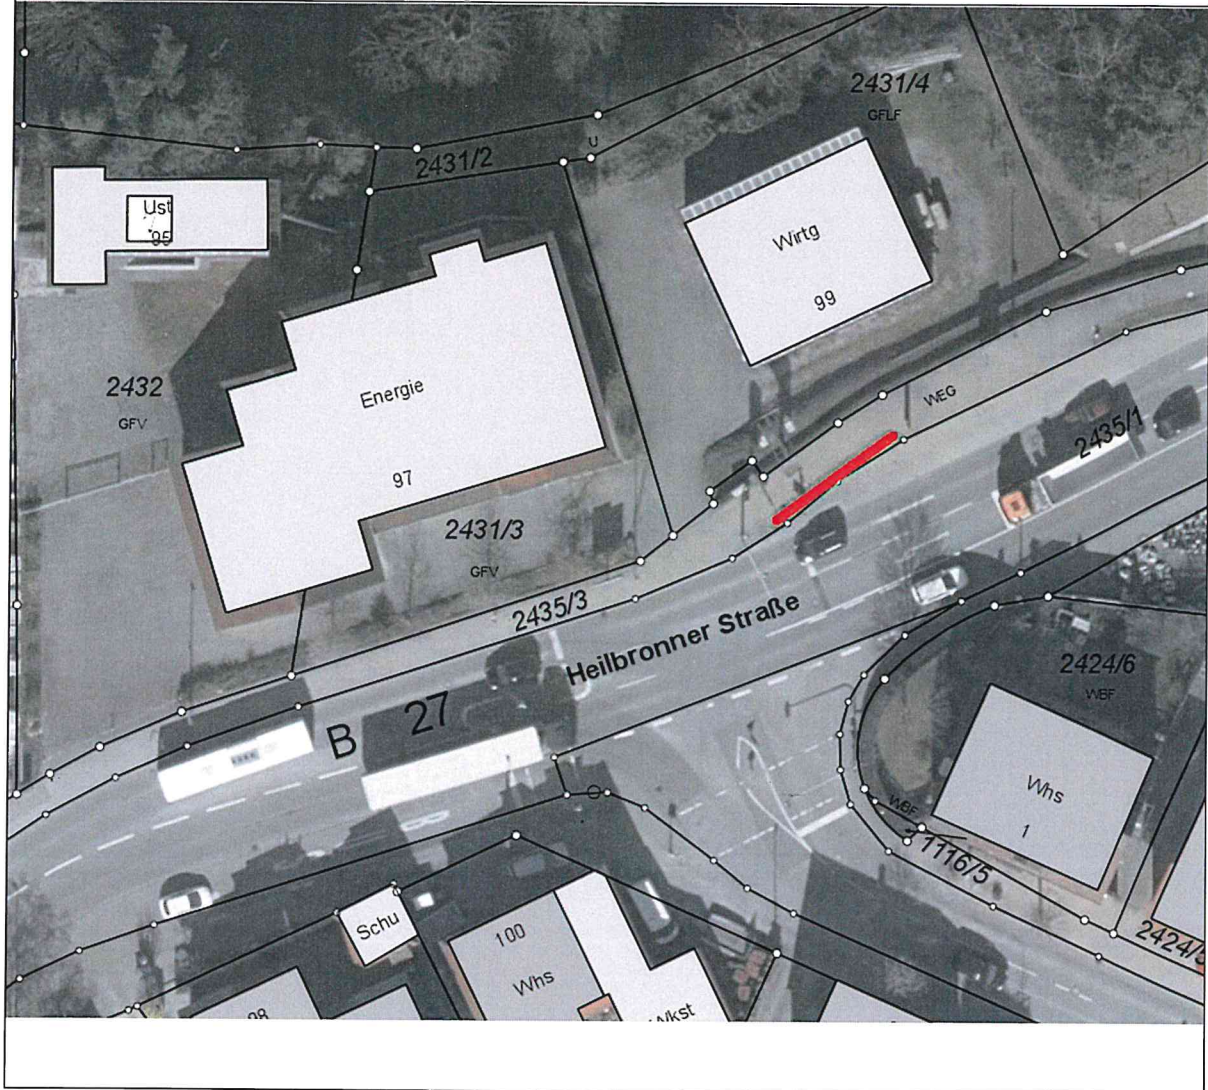

Plakatierungsstandorte

Werbeträger bis Größe DIN A 0:

1. städtische Grünfläche Bahnhofstraße / L 1103

Plakatierungsstandorte

Werbeträger bis Größe DIN A 0:

2. städtische Grünfläche am Kreisverkehr(L 1103/Kiesstraße) , westliche Seite bei der Bank

Plakatierungsstandorte

Werbeträger bis Größe DIN A 0:

3. Stuttgarter Straße, stadtauswärts, rechte Seite auf der Plakatierungstafel

Plakatierungsstandorte

Werbeträger bis Größe DIN A 0:

4. B 27 / Heilbronner Straße, gegenüber der Firma Zirk

Plakatierungsstandorte

Werbeträger bis Größe DIN A 0:

5. Städtische Grünfläche Mühltostraße bei der Abzweigung B 27/ Hohe Straße

Plakatierungsstandorte

Werbeträger bis Größe DIN A 0:

6. Städtische Grünfläche Am Forchenwald von der B 27 kommend

Plakatierungsstandorte

Werbeträger bis Größe DIN A 0:

7. Neckaruferweg am Parkplatz gegenüber Lauffener Ruderclub

Plakatierungsstandorte

Werbeträger bis Größe DIN A 0:

8. Städtische Grünfläche Schillerstraße / Bahnhofstraße