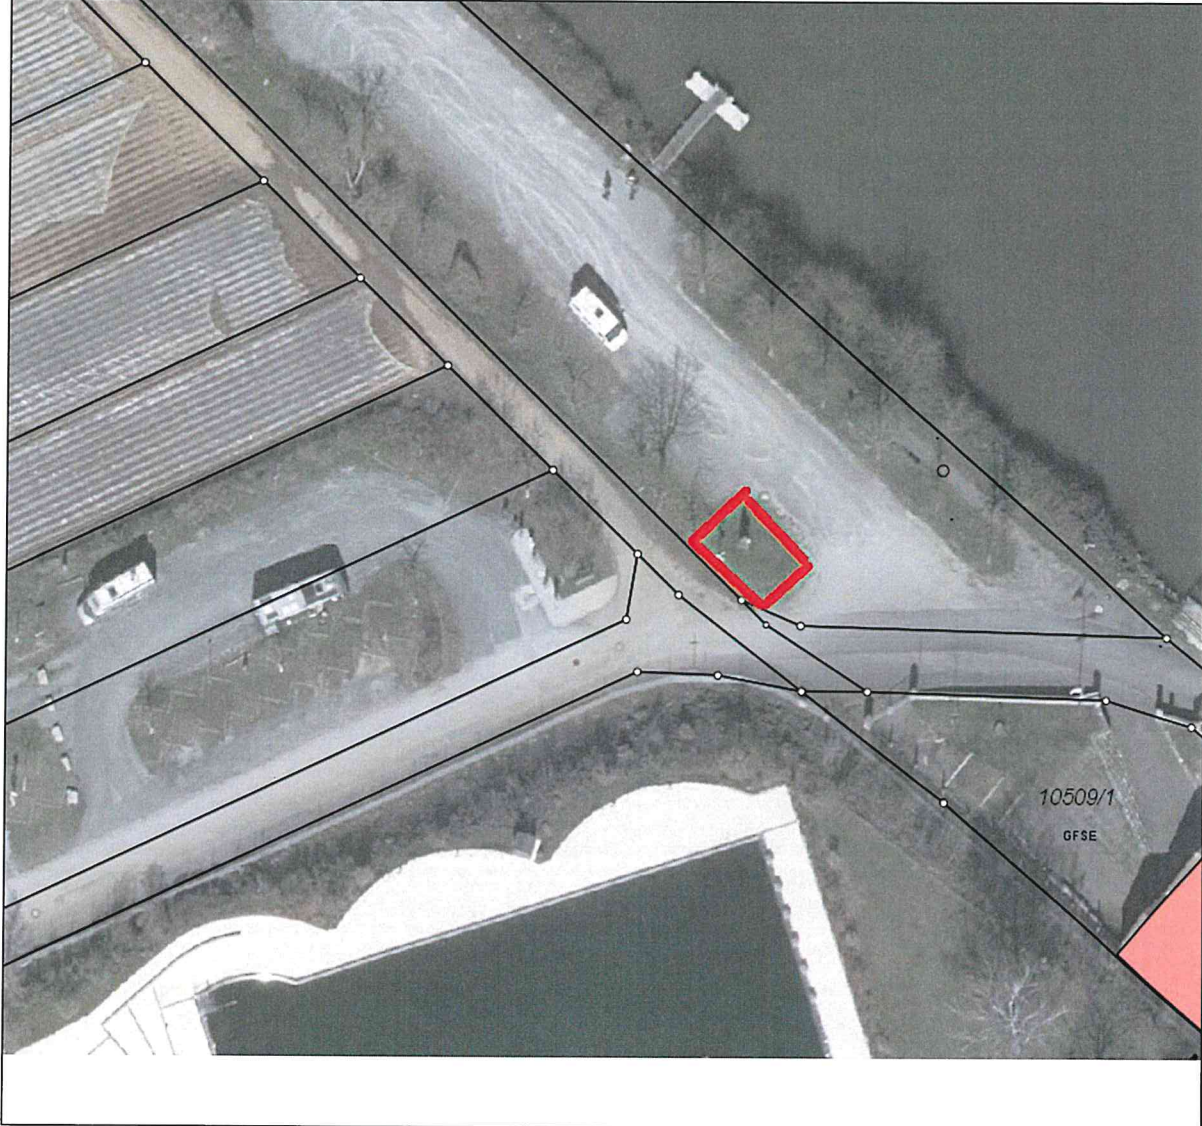

Plakatierungsstandorte

Werbeträger bis Größe DIN A 0:

5. Städtische Grünfläche Mühltostraße bei der Abzweigung B 27/ Hohe Straße

Plakatierungsstandorte

Werbeträger bis Größe DIN A 0:

6. Städtische Grünfläche Am Forchenwald von der B 27 kommend

Plakatierungsstandorte

Werbeträger bis Größe DIN A 0:

7. Neckaruferweg am Parkplatz gegenüber Lauffener Ruderclub

Plakatierungsstandorte

Werbeträger bis Größe DIN A 0:

8. Städtische Grünfläche Schillerstraße / Bahnhofstraße